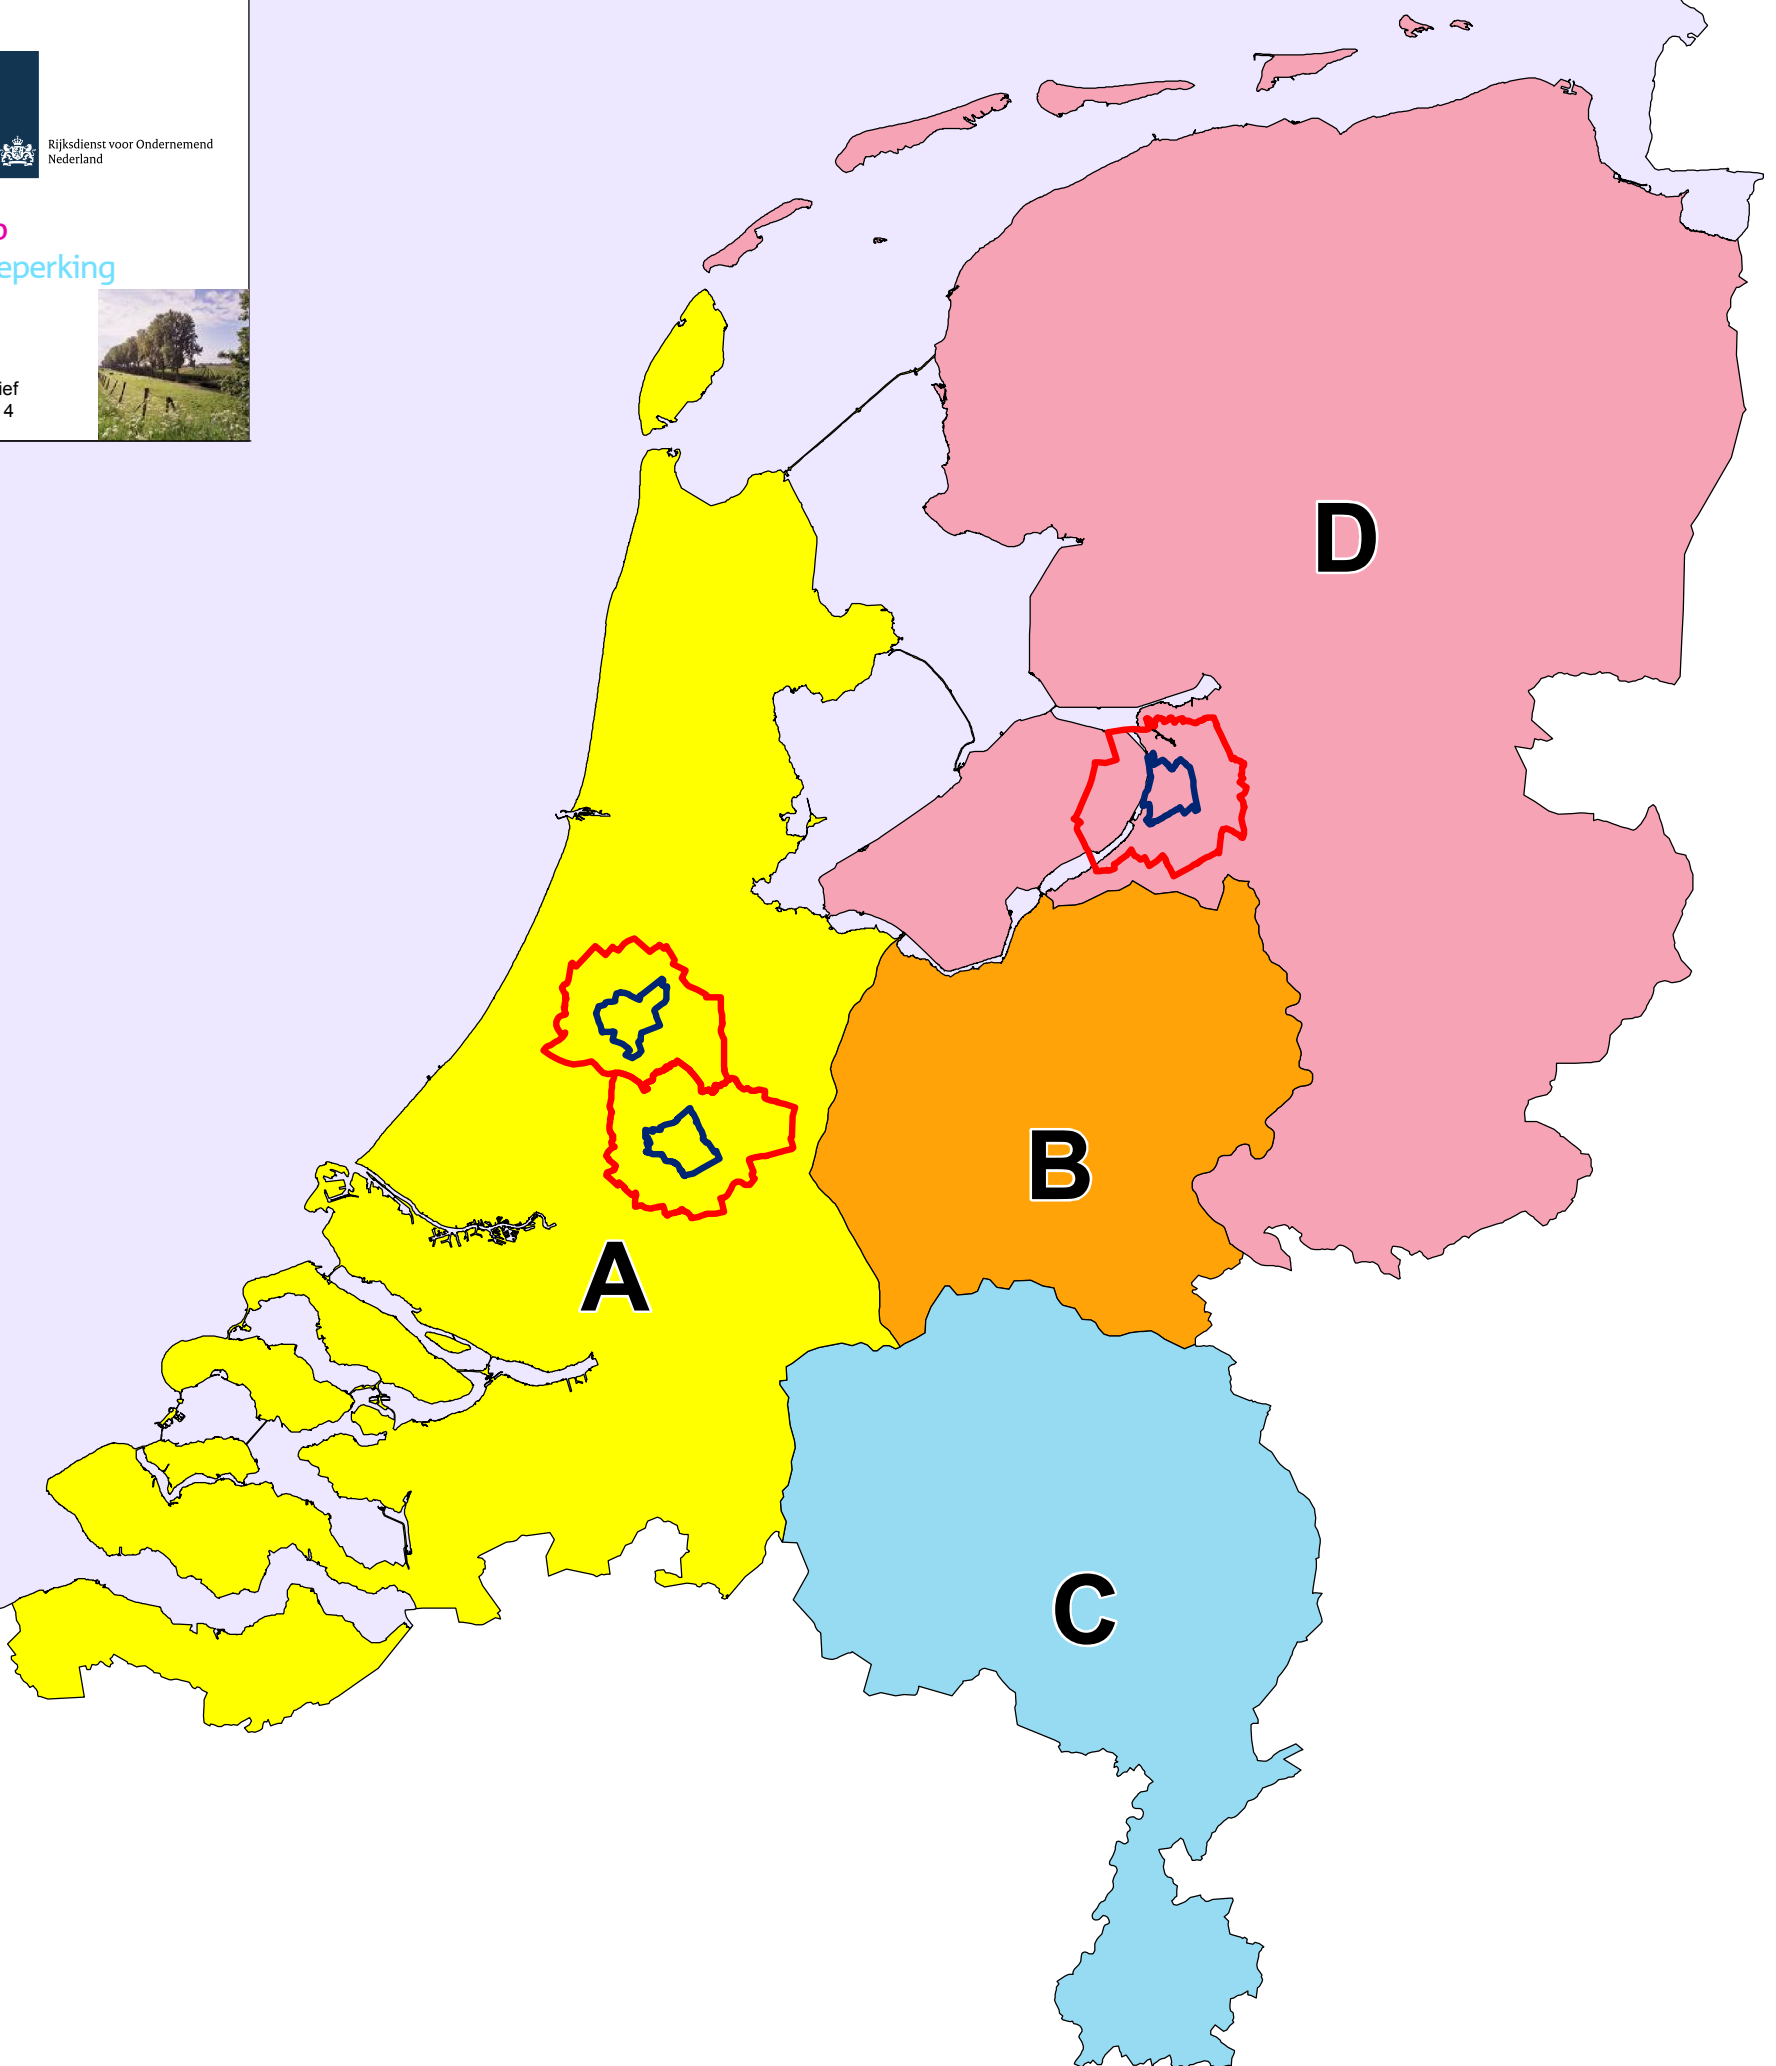

AI 2014

Regionalisatie AI  
(Vogelgriep)

- 3 km gebied
- 10km gebied

Vogelgriep  
Vervoersbeperking

versie: 1.0 definitief  
datum: 23-11-2014

Bron:

© Auteursrechten- en databankrechten:  
Topografische Dienst Kadaster, 2012

RVO: Analyse, Selectie en Beschikbaarstellen, Assen

1:1.150.000